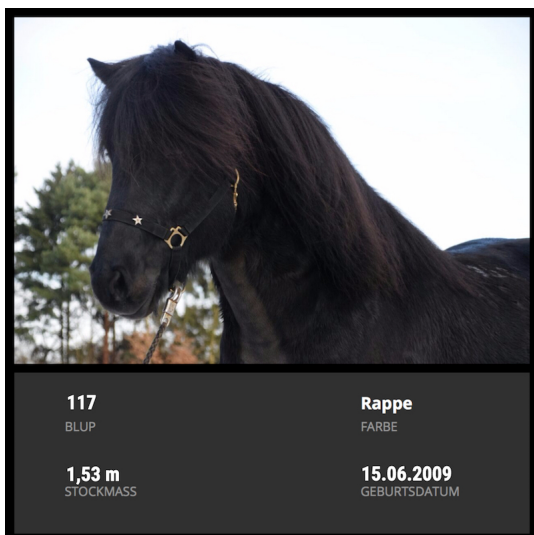

IS2009186955

Schönheit, Größe und Eleganz beschreiben diesen imposanten Hengst wohl am besten. Mit seinen 1,53

Bragi ist genau das, was man sich von einem Islandpferd wünschtein sprudelnder Tölter mit Takt und

Abstammung

KFZO Beurteilung

KFZO-Widerricht-Sobele
 -Kühe, die die Kühe
 -Kühe, die die Kühe
 -Kühe, die die Kühe

Preisamerikaner

Gesamtpreis 28,29
 . Deckenname April bis Ende Juli, Frischsperma (Versand oder Besamung auf Hesta-Kykki)