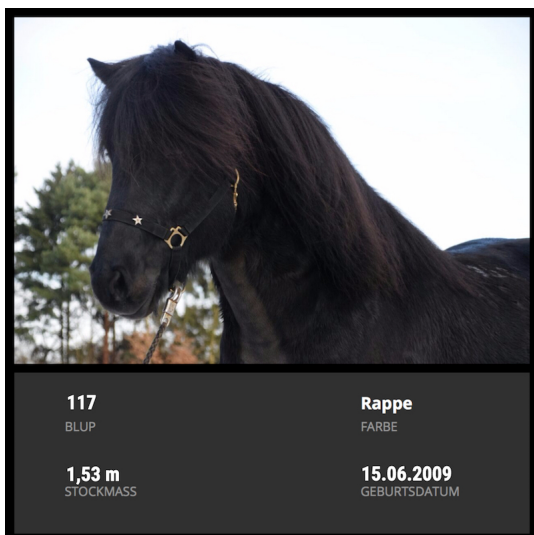

IS2009186955

Schönheit, Größe und Eleganz beschreiben diesen imposanten Hengst wohl am besten. Mit seinen 1,53

Bragi ist genau das, was man sich von einem Islandpferd wünscht .....ein sprudelnder Tölter mit Takt und

Abstammung

**KFZO Beurteilung**

KFZO-Widerricht-Sobele  
Kühe, die die Kühe  
aufpassen

**Prüfungsausschuss**

. Deckenname April bis Ende Juli, Frischsperma (Versand oder Besamung auf Hesta-Kykki)

. Kosten der Wartungsgebühr pro Stute und Jahr